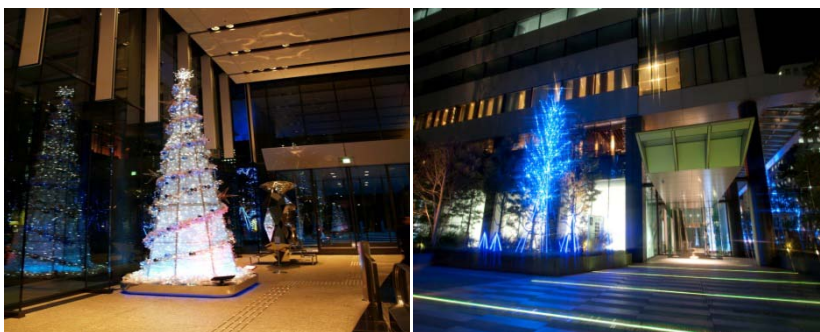

平成23年12月1日
名古屋ルーセントタワー管理事務所

名古屋ルーセントタワー
冬季イベントのご案内

日頃より名古屋ルーセントタワーをご利用いただきありがとうございます。

さて平成23年12月1日より名古屋ルーセントタワーでは、下記の通りエントランスや広場にイルミネーションを設置いたしましたのでご案内いたします。また期間限定の催しとして、館内クリスマス装飾やポインセチアプレゼントキャンペーン等のイベントをあわせて予定しておりますので、ぜひこの機会に名古屋ルーセントタワーまでお越しください。

皆様のご来館を心よりお待ちしております。

記

◆イルミネーション・館内装飾

「LUCENT TOWER WINTER ILLUMINATION 2011～Luminous Starlight Night～」と題し、エントランス・広場一面がブルーイルミネーションで彩られます。

あわせて12月7日より館内クリスマス花装飾を実施いたします。

【期間】

平成23年12月1日（木）～平成24年1月31日（火）

【点灯時間】

17:00～24:00