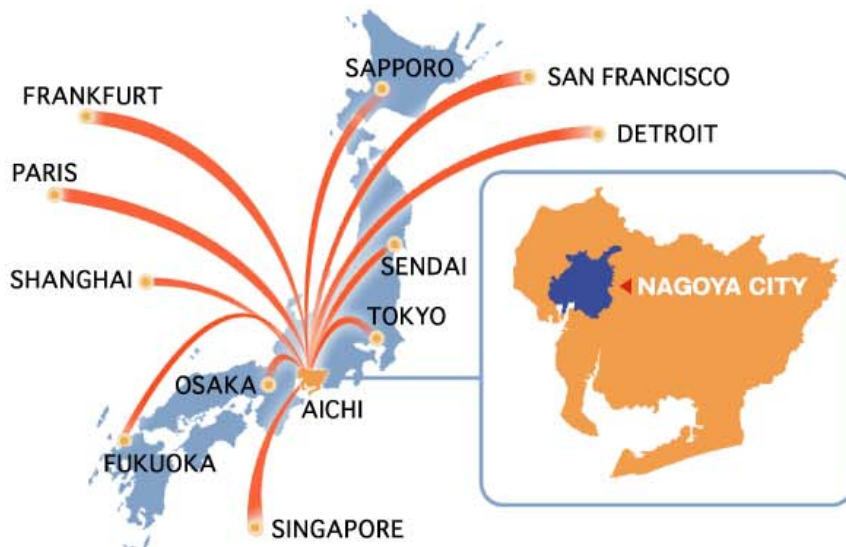

## Location

企業、人、情報、施設…あらゆる機能が集中する名古屋駅エリアは、利便性とステイタスを兼ね備えたビジネスに絶好のロケーション。

### 名古屋駅前立地によるビジネス展開の魅力。

今、日本で一番元氣と言われる名古屋経済の中心として注目を集める「名古屋駅エリア」。  
最先端機能を備えた超高層ビルの建設ラッシュが引き金となり、全国、さらに世界から、ビジネスリレーションシップを求めて新たな進出の動きがあるなど、新しいビジネスの発信基地として、強い関心が集まっています。

Home

### ブランド力を高めた商業施設の発達。

4つの百貨店が出店する「名古屋駅」界隈は、商業エリアとしてブランド力が高まり人々の交流の場として賑わいを見せています。  
また、ビジネス街をサポートする新コンセプトの飲食店や映画館などが続々とオープンしており、大きく実貌を遂げつつある駅前の新しいニーズにいち早く応えています。

### 全国へ、海外へ。全てのアクセスはここから。

市内を網羅する地下鉄に始まり、名鉄・近鉄・JR、さらにセントレア(中部国際空港)や多くの船が寄港する金城ふ頭へ続くあおなみ線の開通など、陸・空・海へのあらゆるアクセスが利用できる「名古屋駅」。同駅に地下道にて直結する「名古屋ルーセントタワー」は、絶好のビジネス拠点といえます。

印刷をご希望の方は、  
こちらのPDFファイルをご利用下さい。

PDF形式のファイルを見るには、専用の閲覧ソフト「Adobe Reader」が必要です。  
Adobe Systems社のサイトからダウンロードしてください。