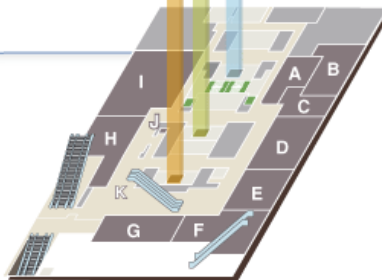

1F

▶ フLOORページへ

- A Bridgestone Golfer's Store Nagoya
- B Publish Garden REGOLITH
- C Ristorante La Eternita

B1F

▶ フLOORページへ

- C コメダ珈琲店 ルーセントタワー店
- D 仙台名物 牛たん 伊助
- E 名古屋丸八食堂
- F 名古屋丸八食堂
- G 猿カフェ
- H 山本屋本店
- I ファミリーマート ルーセントタワー店
- J 三菱東京UFJ銀行ATMコーナー
- K セブン銀行ATMコーナー