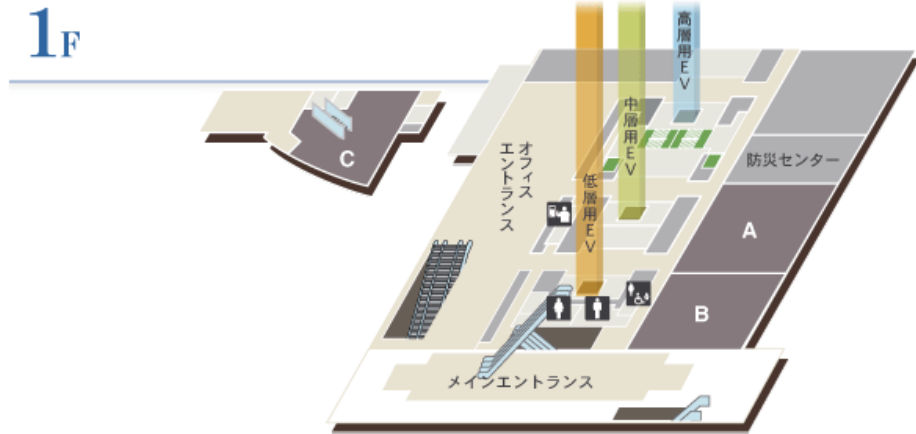

About Lucent Tower

- コンセプト
- ロケーション
- 建物概要
- フロアイメージ
- オフィスプラン
- 機能性
- 安全性
- 利便性
- 快適性
- バリアフリー情報
- アクセス

Shop&Restaurant

フロアをお選びください ▶ B1F ▶ 1F ▶ 2F ▶ 3F ▶ 40F

▶ 一覧ページに戻る

Home

Shop & Restaurant

ショップ&レストラン

Business Support Center

貸会議室のご案内はこちら
ビジネスサポートセンター

Lucent News

名古屋
ルーセントタワーとは

バリアフリー情報

アクセス

お問い合わせ

▶ 求人情報