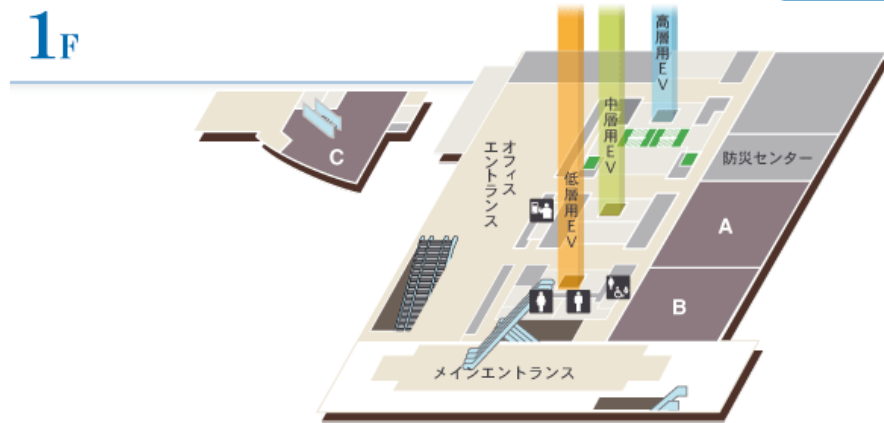

About Lucent Tower

- コンセプト
- ロケーション
- 建物概要
- フロアイメージ
- オフィスプラン
- 機能性
- 安全性
- 利便性
- 快適性
- バリアフリー情報
- アクセス

Shop&Restaurant

フロアをお選びください [▶ B1F](#) [▶ 1F](#) [▶ 2F](#) [▶ 3F](#) [▶ 5F](#) [▶ 40F](#) [▶ 一覧ページに戻る](#)

名古屋ルーセントタワーとは

バリアフリー情報

アクセス

お問い合わせ

▶ 求人情報

1F

A Bridgestone Golfer's Store Nagoya

ゴルフライフサポート