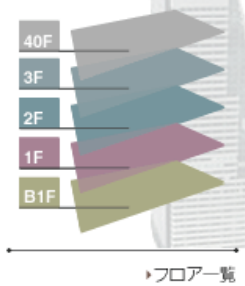

About Lucent Tower

- コンセプト
- ロケーション
- 建物概要
- フロアイメージ
- オフィスプラン
- 機能性
- 安全性
- 利便性
- 快適性
- バリアフリー情報
- アクセス

Shop&Restaurant

フロアをお選びください ▶ B1F ▶ 1F ▶ 2F ▶ 3F ▶ 40F

▶ 一覧ページに戻る

Home

Shop & Restaurant

ショップ&レストラン