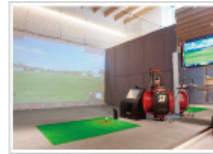

ゴルフに関する各分野のスペシャリストが一人ひとりに合わせたサービスと新たな価値を提案させていただきます。フィッティング（カスタマイズ）、アフターサービス、レッスンを中心に貴方のゴルフライフをサポートしていきます。

▶ 詳細はこちら

B Publish Garden REGOLITH

ダイニングバー

170インチのプロジェクター完備&6m超の天井に囲まれたラグジュアリー感たっぷりのダイニングバーです。貸切パーティー・各種2次会等ご予約承っております。各種ビールやワインに合うフードメニューをお楽しみください。