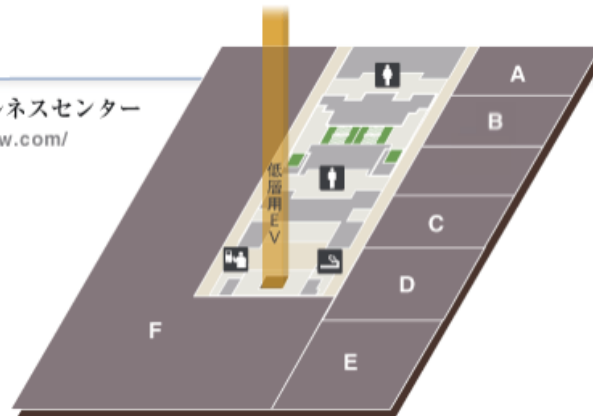

名古屋
ルーセントタワーとは

バリアフリー情報

アクセス

お問い合わせ

About Lucent Tower

- コンセプト
- ロケーション
- 建物概要
- フロアイメージ
- オフィスプラン
- 機能性
- 安全性
- 利便性
- 快適性
- バリアフリー情報
- アクセス

Clinic & Healthcare

フロアをお選びください ▶ B1F ▶ 1F ▶ 2F ▶ 3F ▶ 40F

▶ 一覧ページに戻る

▶ 求人情報

3F

ルーセント・ウェルネスセンター
<http://www.lucent-w.com/>

A 整膚学園助健堂 ルーセント店

整膚・中国茶喫茶

整膚ー皮膚を引っ張って健康と美と癒しの21世紀の世界最先端の新しい技術。5分間だけで頭も目も肩もスッキリします。高血圧、糖尿病の改善から美容・瘦身まで幅広くご対応します。

▶ 詳細はこちら