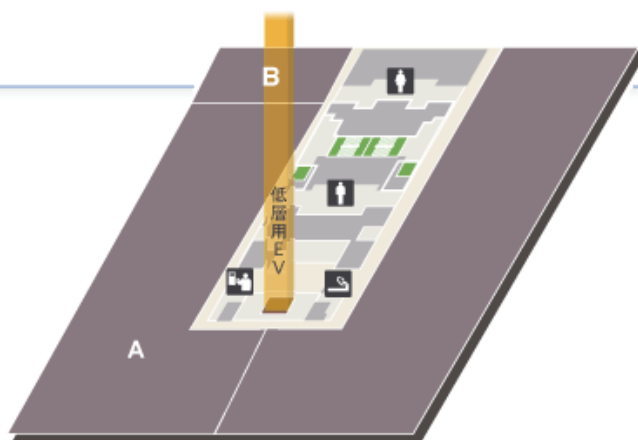

5F

A 愛知県旅券センター

パスポートセンター

旅券（パスポート）の申請受付・交付を行っています。

[詳細はこちら](#)

B フォト・ルーセント

各種証明写真・旅行用品

フォト・ルーセント

パスポート写真をはじめとし各種証明写真、旅行用品、スーツケース等を準備しております。海外・国内旅行に便利なお店です。皆様のお越しをお待ちしております。

[詳細はこちら](#)

印刷をご希望の方は、こちらのPDFファイルをご利用下さい。

PDF形式のファイルを見るには、専用の閲覧ソフト"AdobeReader"が必要です。AdobeSystems社のサイトからダウンロードしてください。